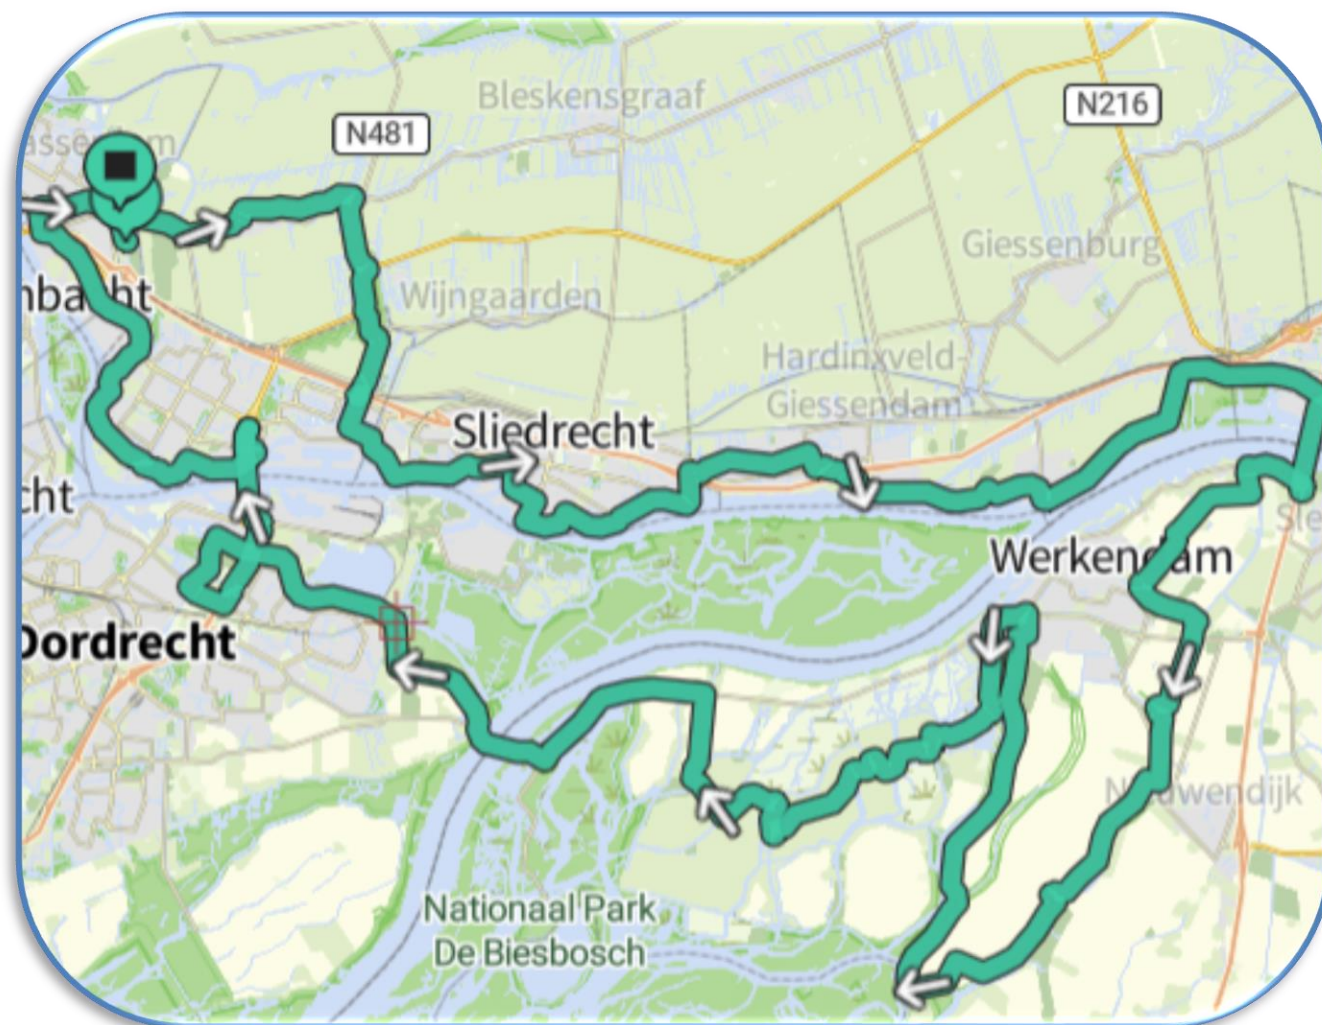

Afkortingen

LA.= linksaf RA.= rechtsaf

Rd.= rechtdoor Ri. = richting

kp. = knooppunt

VKL= verkeerslicht

Elke deelnemer rijdt voor eigen risico en kan op geen enkele wijze de organisatie aansprakelijk stellen voor opgelopen letsel,verlies / of diefstal van bezittingen en materiële schade. Deelnemers dienen zich strikt te houden aan de verkeersregels. Draag voor uw eigen veiligheid een valhelm

Overzicht van de Route

Gratis koffie bij de start

Onze volgende tocht is de PLASSENTOCHT op 28 september 2024
vanuit Café-Rest. De Maenen,
Abelenlaan 1a Ouderkerk a/d IJssel

TC De  Waardrenner